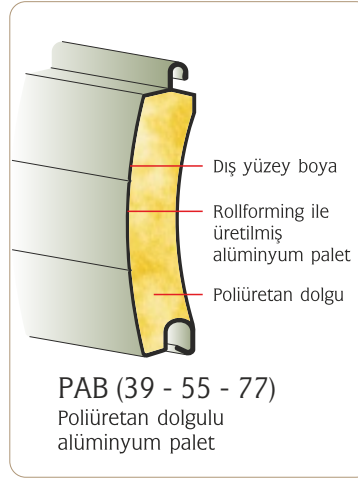

Palet Seçenekleri

PAB

Poliüretan dolgulu alüminyum palet renkleri

		RAL NO	39	55	77	95
	Beyaz	9016	●	●	●	●
	Kahve	8014	●	●	●	
	Metalik Gri	9006	●	●	●	●
	Koyu Ahşap	-	●	●	●	
	Bronz	-	●	●		
	Krem	1015	●	●	●	●
	Koyu Bej	1019	●	●		
	Maon	8016	●	●		
	Maon Ahşap	-	●	●		
	Açık Bej	-	●	●	●	
	Yosun Yeşili	6005	●	●		
	Siyah	8022	●			
	Altın Meşe	-	●			
	Gri	7030	●	●	●	
	Açık Ahşap		●	●