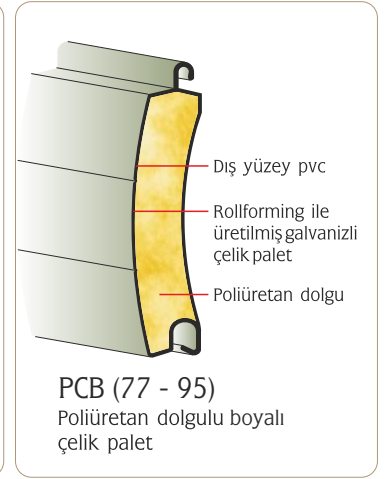

Palet Seçenekleri

PAB

Poliüretan dolgulu alüminyum palet renkleri

		RAL NO	39	55	77	95
	Beyaz	9016	●	●	●	●
	Kahve	8014	●	●	●	
	Metalik Gri	9006	●	●	●	●
	Koyu Ahşap	-	●	●	●	
	Bronz	-	●	●		
	Krem	1015	●	●	●	●
	Koyu Bej	1019	●	●		
	Maon	8016	●	●		
	Maon Ahşap	-	●	●		
	Açık Bej	-	●	●	●	
	Yosun Yeşili	6005	●	●		
	Siyah	8022	●			
	Altın Meşe	-	●			
	Gri	7030	●	●	●	
	Açık Ahşap		●	●