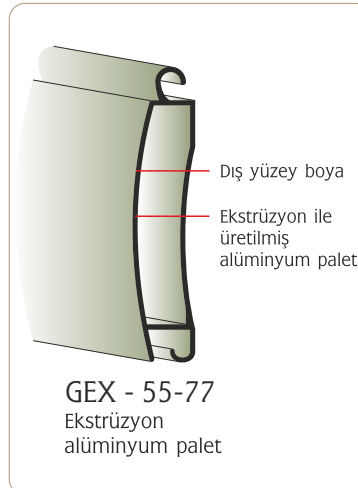

Palet Seçenekleri

PAB

Poliüretan dolgulu alüminyum palet renkleri

		RAL NO	39	55	77	95
	Beyaz	9016	●	●	●	●
	Kahve	8014	●	●	●	
	Metalik Gri	9006	●	●	●	●
	Koyu Ahşap	-	●	●	●	
	Bronz	-	●	●		
	Krem	1015	●	●	●	●
	Koyu Bej	1019	●	●		
	Maon	8016	●	●		
	Maon Ahşap	-	●	●		
	Açık Bej	-	●	●	●	
	Yosun Yeşili	6005	●	●		
	Siyah	8022	●			
	Altın Meşe	-	●			
	Gri	7030	●	●	●	
	Açık Ahşap		●	●