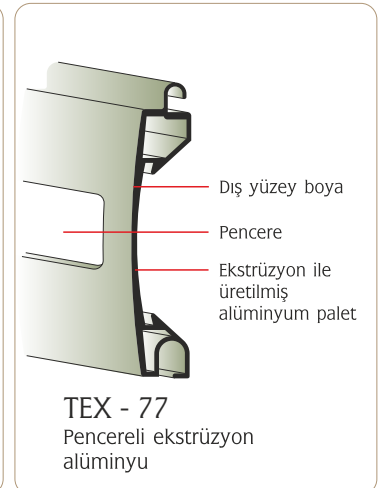

Palet Seçenekleri

PAB

Poliüretan dolgulu alüminyum palet renkleri

		RAL NO	39	55	77	95
	Beyaz	9016	●	●	●	●
	Kahve	8014	●	●	●	
	Metalik Gri	9006	●	●	●	●
	Koyu Ahşap	-	●	●	●	
	Bronz	-	●	●		
	Krem	1015	●	●	●	●
	Koyu Bej	1019	●	●		
	Maon	8016	●	●		
	Maon Ahşap	-	●	●		
	Açık Bej	-	●	●	●	
	Yosun Yeşili	6005	●	●		
	Siyah	8022	●			
	Altın Meşe	-	●			
	Gri	7030	●	●	●	
	Açık Ahşap		●	●